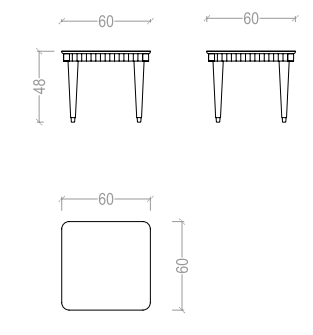

Consisting of convenient and rich pieces, Istanbul offers you a novelty for every part of your home.

Elverişli ve zengin parçalardan oluşan İstanbul, evinizin her bölümü için size bir yenilik sunuyor.

istanbul
tv
unit