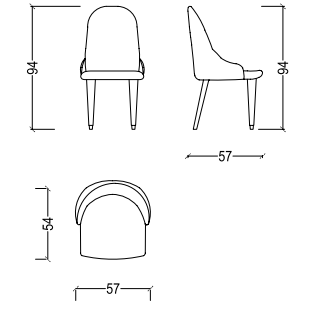

Consisting of convenient and rich pieces, Istanbul offers you a novelty for every part of your home.

Elverişli ve zengin parçalardan oluşan İstanbul, evinizin her bölümü için size bir yenilik sunuyor.

istanbul
tv
unit