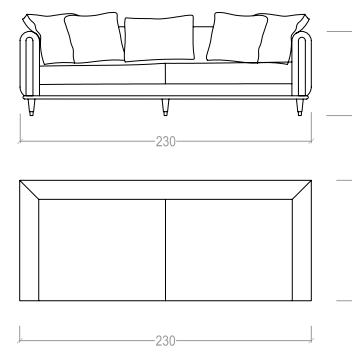

Consisting of convenient and rich pieces, Istanbul offers you a novelty for every part of your home.

Elverişli ve zengin parçalardan oluşan İstanbul, evinizin her bölümü için size bir yenilik sunuyor.

istanbul
tv
unit