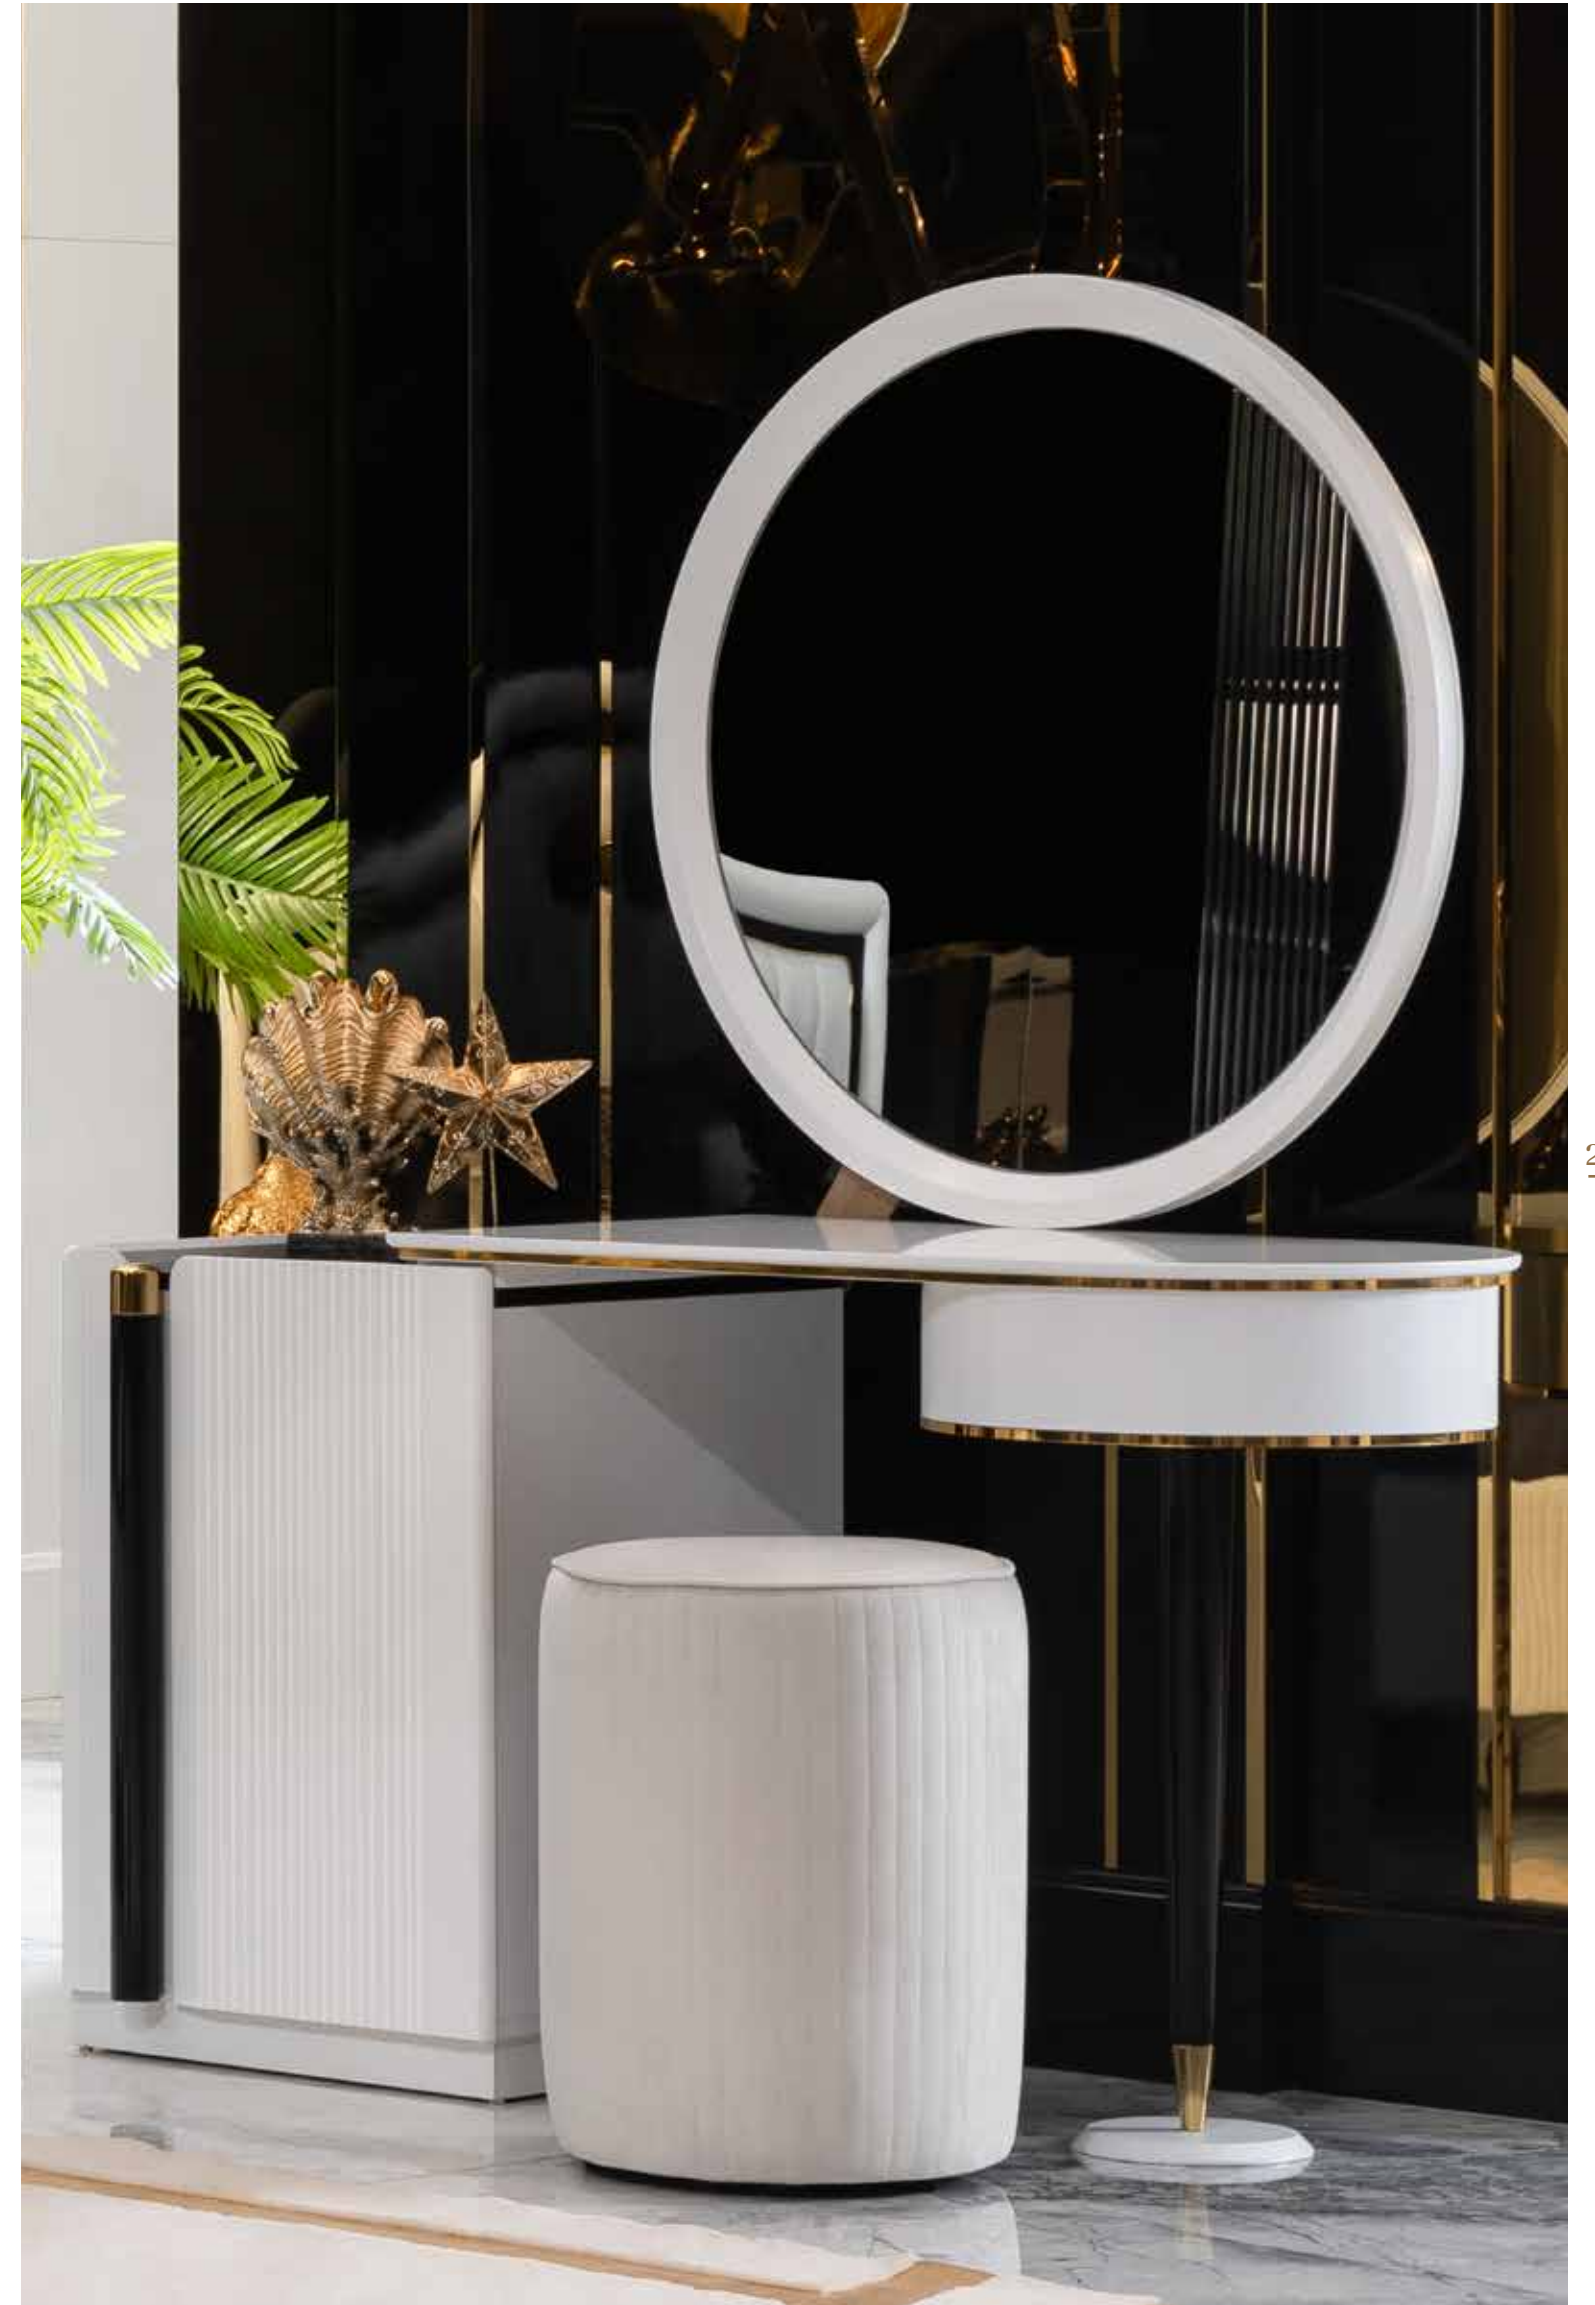

# STELLA

Bedroom / Yatak Odası

252

bed-  
room

With its unlimited features, Stella set brings everything you need to your living space.

*Sınırsız özellikleri ile Stella takımı ihtiyacınız olan her şeyi yaşam alanınıza getirir.*