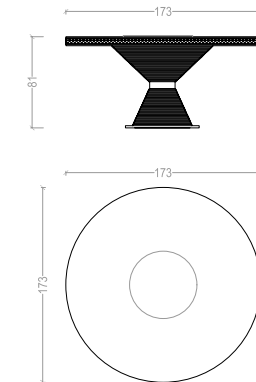

4 seater | 4'lü koltuk

bergere | berjer

coffee table | orta sehpa

side table | yan sehpa

TV UNIT

tv unit | tv ünitesi