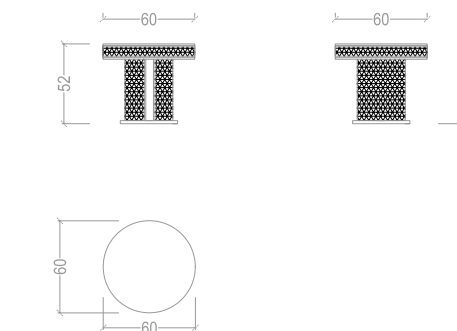

TV UNIT

tv unit | tv ünitesi