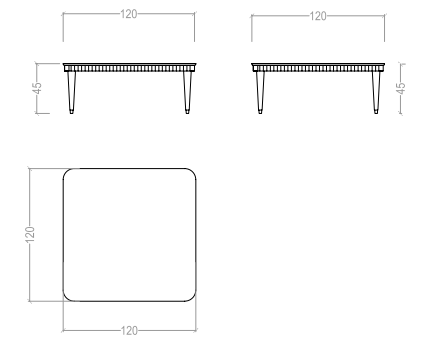

Consisting of convenient and rich pieces, Istanbul offers you a novelty for every part of your home.

Elverişli ve zengin parçalardan oluşan İstanbul, evinizin her bölümü için size bir yenilik sunuyor.

istanbul
tv
unit